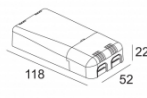

[Ссылка на сайт](#) / [Техническое описание](#)

LED POWER SUPPLY MULTI-POWER DIM1
300 90 64

110-240V / 0/50-60Hz

Количество светильников: 1(1) / 1(0)

[Ссылка на сайт](#) / [Техническое описание](#)

LED POWER SUPPLY MULTI-POWER DIM5
300 90 125