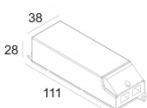

[Ссылка на сайт](#) / [Техническое описание](#)

LED POWER SUPPLY 500mA-DC / 21W
300 90 92

110-240V / 0/50-60Hz

Количество светильников: 1