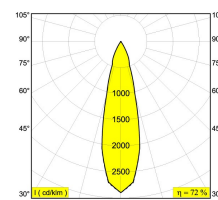

[Ссылка на сайт](#)

Контурная форма/размер: Ø KIT мм

Глубина встройки: 170 мм

ADJUSTABLE 0°- 30° / 355°

INCL.1 x LED XICATO ARTIST 13,6-19,5W / CRI>95 / 2700K / max.1110lm

INCL.1 x REFLECTOR FL-24°

EXCL.DIMMABLE LED POWER SUPPLY 500-700mA-DC