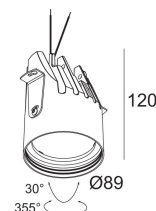

[Ссылка на сайт](#)

Контурная форма/размер: Ø KIT мм

Глубина встройки: 170 мм

ADJUSTABLE 0°- 30° / 355°

INCL.1 x LED XICATO ARTIST 13,6-19,5W / CRI>95 / 2700K / max.1110lm

INCL.1 x REFLECTOR FL-24°

EXCL.DIMMABLE LED POWER SUPPLY 500-700mA-DC