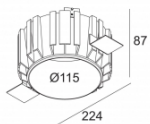

[Ссылка на сайт](#) / [Техническое описание](#)

MOUNTING KIT PINTOR 90 TRIMLESS
202 40 115

Ссылки по теме