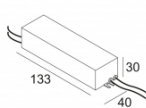

Количество светильников: 1

[Ссылка на сайт](#) / [Техническое описание](#)

LED POWER SUPPLY 500mA-DC / 21W
300 90 92

110-240V / 0/50-60Hz

Количество светильников: 1

[Ссылка на сайт](#) / [Техническое описание](#)