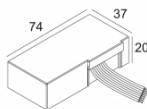

[Ссылка на сайт](#) / [Техническое описание](#)

LED POWER CONVERTER 48V-DC to 700 mA-DC / 25W DIM5
300 48 700 ED5

Количество светильников: 1