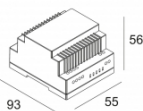

MOUNTING KIT PINTOR 90
TRIMLESS

**Многopустотная
железобетонная плита +
штукатурка**

Только с помощью

MOUNTING KIT PINTOR 90
TRIMLESS

[Ссылка на сайт](#) / [Техническое описание](#)

LED POWER CONVERTER 24V-DC TO MULTI CURRENT 48W DIM9
300 90 67