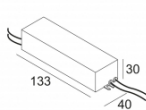

Количество светильников: 1

[Ссылка на сайт](#) / [Техническое описание](#)

LED POWER SUPPLY 500mA-DC / 21W
300 90 92

110-240V / 0/50-60Hz

Количество светильников: 1

[Ссылка на сайт](#) / [Техническое описание](#)