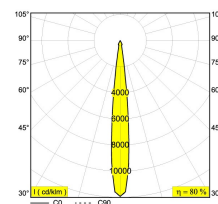

[Ссылка на сайт](#)

Контурная форма/размер: Ø KIT мм

Глубина встройки: 170 мм

ADJUSTABLE 0°- 30° / 355°
 INCL.1 x LED XICATO ARTIST 13,6-19,5W / CRI>95 / 2700K / max.1110lm
 INCL.1 x REFLECTOR SP-11°
 EXCL.DIMMABLE LED POWER SUPPLY 500-700mA-DC