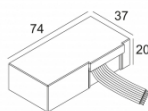

[Ссылка на сайт](#) / [Техническое описание](#)

LED POWER CONVERTER 48V-DC to 500 mA-DC / 22W DIM5
300 48 500 ED5

Количество светильников: 1