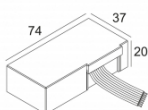

[Ссылка на сайт](#) / [Техническое описание](#)

LED POWER CONVERTER 48V-DC to 700 mA-DC / 25W WDL
300 48 700 WDL

Количество светильников: 1