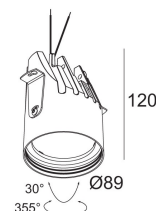

[Ссылка на сайт](#)

Контурная форма/размер: Ø KIT мм

Глубина встройки: 170 мм

ADJUSTABLE 0°- 30° / 355°
 INCL.1 x LED XICATO ARTIST 13,6-19,5W / CRI>95 / 2700K / max.1110lm
 INCL.1 x REFLECTOR SP-11°
 EXCL.DIMMABLE LED POWER SUPPLY 500-700mA-DC