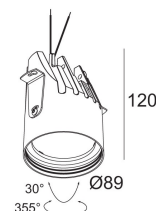

[Ссылка на сайт](#)

Контурная форма/размер: Ø KIT мм

Глубина встройки: 170 мм

ADJUSTABLE 0°- 30° / 355°

INCL. 1 x LED WHITE 16,8-24,3W / CRI>90 / 3000K / max.2900lm

INCL. 1 x REFLECTOR FL-35°

EXCL. DIMMABLE LED POWER SUPPLY 500-700mA-DC