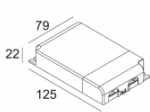

[Ссылка на сайт](#) / [Техническое описание](#)

LED POWER SUPPLY MULTI-POWER DIM9
300 90 63

110-240V / 0/50-60Hz