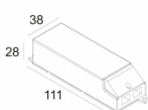

[Ссылка на сайт](#) / [Техническое описание](#)

LED POWER SUPPLY 500mA-DC / 21W
300 90 92

110-240V / 0/50-60Hz

Количество светильников: 1