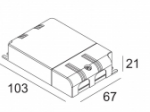

[Ссылка на сайт](#) / [Техническое описание](#)

LED POWER SUPPLY MULTI-POWER DIM5
300 90 68

110-240V / 50-60Hz

Количество светильников: 1 / 1 / 1 / 1 / - / -