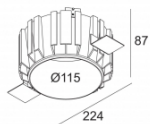

[Ссылка на сайт](#), [Техническое описание](#)

MOUNTING KIT PINTOR 90 TRIMLESS
202 40 115

Ссылки по теме