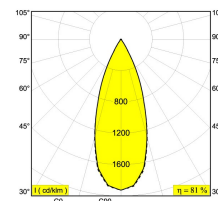

[Ссылка на сайт](#)

Контурная форма/размер: Ø KIT мм

Глубина встройки: 170 мм

ADJUSTABLE 0°- 30° / 355°

INCL. 1 x LED WHITE 16,8-24,3W / CRI>90 / 3000K / max.2900lm

INCL. 1 x REFLECTOR FL-35°

EXCL. DIMMABLE LED POWER SUPPLY 500-700mA-DC