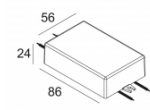

[Ссылка на сайт](#) / [Техническое описание](#)

LED POWER SUPPLY 500mA-DC / 22W DIM8
300 90 510

110-240V / 50-60Hz

Количество светильников: 1(1)