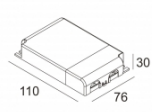

[Ссылка на сайт](#) / [Техническое описание](#)

LED POWER SUPPLY MULTI-POWER HV
300 90 135

220-240V / 50-60Hz

Количество светильников: 2 / 2 / 2 / 2 / - / -