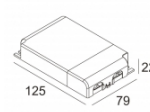

[Ссылка на сайт](#) / [Техническое описание](#)

LED POWER SUPPLY MULTI-POWER HV DIM9
300 90 69

110-240V / 50-60Hz

Ссылки по теме

МОНТАЖНЫЕ КОМПЛЕКТЫ