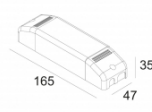

[Ссылка на сайт](#) / [Техническое описание](#)

LED POWER SUPPLY MULTI-POWER DIM6
300 90 61

220-240V / 50-60Hz

Количество светильников: 1 / 1 / - / 1 / - / -