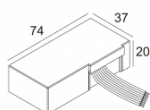

[Ссылка на сайт](#) / [Техническое описание](#)

LED POWER CONVERTER 48V-DC to 700 mA-DC / 25W WDL
300 48 700 WDL

Количество светильников: 1