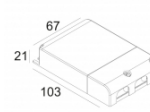

[Ссылка на сайт](#) / [Техническое описание](#)

LED POWER SUPPLY MULTI-POWER DIM7
300 90 60

110-240V / 50-60Hz

Количество светильников: 1 / - / - / 0 / - / -