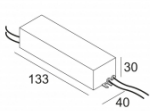

[Ссылка на сайт](#) / [Техническое описание](#)

LED POWER SUPPLY 700mA-DC / 36W DIM8
300 90 123

220-240V / 50-60Hz

Количество светильников: 1