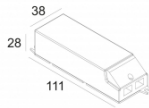

[Ссылка на сайт](#) / [Техническое описание](#)

LED POWER SUPPLY 500mA-DC / 21W
300 90 92
110-240V / 0/50-60Hz
Количество светильников: 1