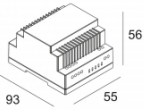

MOUNTING KIT PINTOR 90
TRIMLESS

**Многopустотная
железобетонная плита +
штукатурка**

Только с помощью

MOUNTING KIT PINTOR 90
TRIMLESS

[Ссылка на сайт](#) / [Техническое описание](#)

LED POWER CONVERTER 24V-DC TO MULTI CURRENT 48W DIM9
300 90 67
Количество светильников: - / 1 / -