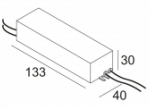

[Ссылка на сайт](#) / [Техническое описание](#)

LED POWER SUPPLY 700mA-DC / 36W DIM8
300 90 123
220-240V / 50-60Hz
Количество светильников: 1