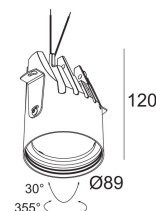

[Ссылка на сайт](#)

Контурная форма/размер: Ø KIT мм

Глубина встройки: 170 мм

ADJUSTABLE 0°- 30° / 355°

INCL. 1 x LED WHITE 16,8-24,3W / CRI>90 / 3000K / max.2900lm

INCL. 1 x REFLECTOR FL-20°

EXCL. DIMMABLE LED POWER SUPPLY 500-700mA-DC

Светодиодная Техника: Источник света: 2752 lm // 24 W // 117 lm/W
Светильник: 2273 lm // 28 W // 81 lm/W

Класс: III

Вес: 0.7 кг

Уровень защиты: IP23/20

Минимальное расстояние: нет данных

Примечания: RECESSED VOLUME @ 700mA : Ø300 x 170 (700mA not to be used in concrete)