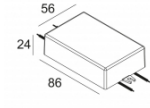

[Ссылка на сайт](#) / [Техническое описание](#)

LED POWER SUPPLY 500mA-DC / 22W DIM8
300 90 510
110-240V / 50-60Hz
Количество светильников: 1(1)