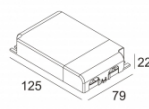

[Ссылка на сайт](#) / [Техническое описание](#)

LED POWER SUPPLY MULTI-POWER HV DIM7
300 90 134
110-240V / 50-60Hz
Количество светильников: 2(2) / 2(1) / 2(1) / 1(1) / - / -