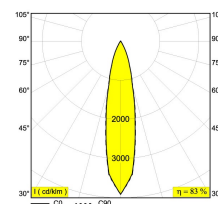

[Ссылка на сайт](#)

Контурная форма/размер: Ø KIT мм

Глубина встройки: 170 мм

ADJUSTABLE 0°- 30° / 355°

INCL. 1 x LED WHITE 16,8-24,3W / CRI>90 / 3000K / max.2900lm

INCL. 1 x REFLECTOR FL-20°

EXCL. DIMMABLE LED POWER SUPPLY 500-700mA-DC

Светодиодная Техника: Источник света: 2752 lm // 24 W // 117 lm/W
Светильник: 2273 lm // 28 W // 81 lm/W

Класс: III

Вес: 0.7 кг

Уровень защиты: IP23/20

Минимальное расстояние: нет данных

Примечания: RECESSED VOLUME @ 700mA : Ø300 x 170 (700mA not to be used in concrete)