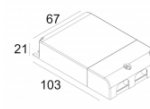

[Ссылка на сайт](#) / [Техническое описание](#)

LED POWER SUPPLY MULTI-POWER DIM7
300 90 60
110-240V / 50-60Hz
Количество светильников: 1 / - / - / 0 / - / -