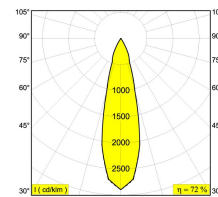

Контурная форма/размер: 146 мм

Глубина встройки: 170 мм

Толщина монтажной поверхности: max.30

Доступные цвета: ЧЕРНЫЙ (202 406 20 932 В)
БЕЛЫЙ (202 406 20 932 W)

ADJUSTABLE 0°- 30° / 355°
INCL.1 x LED XICATO ARTIST 13,6-19,5W / CRI>95 / 3000K / max.1110lm
INCL.1 x REFLECTOR FL-24°
EXCL.DIMMABLE LED POWER SUPPLY 500-700mA-DC