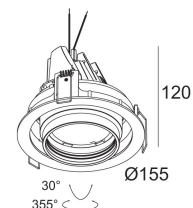

Контурная форма/размер: 146 мм

Глубина встройки: 170 мм

Толщина монтажной поверхности: max.30

Доступные цвета: ЧЕРНЫЙ (202 406 20 932 В)
БЕЛЫЙ (202 406 20 932 W)

ADJUSTABLE 0°- 30° / 355°
INCL.1 x LED XICATO ARTIST 13,6-19,5W / CRI>95 / 3000K / max.1110lm
INCL.1 x REFLECTOR FL-24°
EXCL.DIMMABLE LED POWER SUPPLY 500-700mA-DC