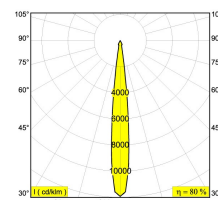

Контурная форма/размер:	⌀ 146 мм
Глубина встройки:	170 мм
Толщина монтажной поверхности:	max.30
Доступные цвета:	ЧЕРНЫЙ (202 406 20 931 B) БЕЛЫЙ (202 406 20 931 W)
ADJUSTABLE 0°- 30° / 355° INCL.1 x LED XICATO ARTIST 13,6-19,5W / CRI>95 / 3000K / max.1110lm INCL.1 x REFLECTOR SP-11° EXCL.DIMMABLE LED POWER SUPPLY 500-700mA-DC	
Светодиодная Техника:	Источник света: 1110 lm // 19 W // 57 lm/W Светильник: 889 lm // 22 W // 40 lm/W
Класс:	III
Вес:	1 КГ
Уровень защиты:	IP23/20
Минимальное расстояние:	нет данных
Опции:	LED POWER SUPPLY 500 / 700mA-DC DIM
Аксессуары:	HONEYCOMB 78 SOFTENING LENS 78 GLASS SBL 78
Требования:	PINTOR 90 TUBE