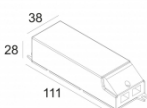

LED POWER SUPPLY 500mA-DC / 21W
300 90 92

110-240V / 0/50-60Hz
Количество светильников: 1

[Ссылка на сайт](#) / [Техническое описание](#)