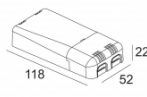

LED POWER SUPPLY MULTI-POWER DIM5
300 90 125

110-240V / 50-60Hz

Количество светильников: 1(1) / 0

[Ссылка на сайт](#) / [Техническое описание](#)