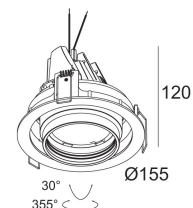

Контурная форма/размер:	⌀ 146 мм
Глубина встройки:	170 мм
Толщина монтажной поверхности:	max.30
Доступные цвета:	ЧЕРНЫЙ (202 406 20 931 B) БЕЛЫЙ (202 406 20 931 W)
ADJUSTABLE 0°- 30° / 355° INCL.1 x LED XICATO ARTIST 13,6-19,5W / CRI>95 / 3000K / max.1110lm INCL.1 x REFLECTOR SP-11° EXCL.DIMMABLE LED POWER SUPPLY 500-700mA-DC	
Светодиодная Техника:	Источник света: 1110 lm // 19 W // 57 lm/W Светильник: 889 lm // 22 W // 40 lm/W
Класс:	III
Вес:	1 КГ
Уровень защиты:	IP23/20
Минимальное расстояние:	нет данных
Опции:	LED POWER SUPPLY 500 / 700mA-DC DIM
Аксессуары:	HONEYCOMB 78 SOFTENING LENS 78 GLASS SBL 78
Требования:	PINTOR 90 TUBE