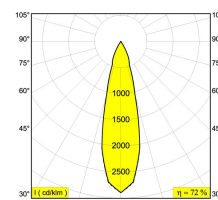

[Ссылка на сайт](#)

Контурная форма/размер:	⌀ 146 мм
Глубина встройки:	170 мм
Толщина монтажной поверхности:	max.30
Доступные цвета:	ЧЕРНЫЙ (202 406 20 922 B) БЕЛЫЙ (202 406 20 922 W)
ADJUSTABLE 0°- 30° / 355° INCL.1 x LED XICATO ARTIST 13,6-19,5W / CRI>95 / 2700K / max.1110lm INCL.1 x REFLECTOR FL-24° EXCL.DIMMABLE LED POWER SUPPLY 500-700mA-DC	
Светодиодная Техника:	Источник света: 1110 lm // 19 W // 57 lm/W Светильник: 803 lm // 22 W // 36 lm/W
Класс:	III
Вес:	1 КГ
Уровень защиты:	IP23/20
Минимальное расстояние:	нет данных
Опции:	LED POWER SUPPLY 500 / 700mA-DC DIM
Аксессуары:	HONEYCOMB 78 SOFTENING LENS 78 GLASS SBL 78
Требования:	PINTOR 90 TUBE