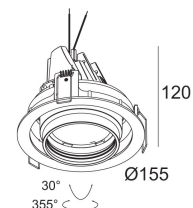

[Ссылка на сайт](#)

Контурная форма/размер:	⌀ 146 мм
Глубина встройки:	170 мм
Толщина монтажной поверхности:	max.30
Доступные цвета:	ЧЕРНЫЙ (202 406 20 922 B) БЕЛЫЙ (202 406 20 922 W)
ADJUSTABLE 0°- 30° / 355° INCL.1 x LED XICATO ARTIST 13,6-19,5W / CRI>95 / 2700K / max.1110lm INCL.1 x REFLECTOR FL-24° EXCL.DIMMABLE LED POWER SUPPLY 500-700mA-DC	
Светодиодная Техника:	Источник света: 1110 lm // 19 W // 57 lm/W Светильник: 803 lm // 22 W // 36 lm/W
Класс:	III
Вес:	1 КГ
Уровень защиты:	IP23/20
Минимальное расстояние:	нет данных
Опции:	LED POWER SUPPLY 500 / 700mA-DC DIM
Аксессуары:	HONEYCOMB 78 SOFTENING LENS 78 GLASS SBL 78
Требования:	PINTOR 90 TUBE