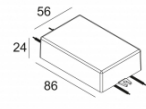

LED POWER SUPPLY 500mA-DC / 22W DIM8
300 90 5120

110-240V / 50-60Hz
Количество светильников: 1(1)

[Ссылка на сайт](#) / [Техническое описание](#)