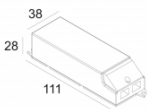

LED POWER SUPPLY 500mA-DC / 21W
300 90 92

110-240V / 0/50-60Hz
Количество светильников: 1

[Ссылка на сайт](#) / [Техническое описание](#)