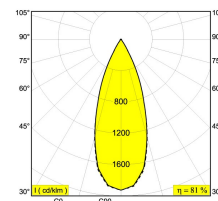

[Ссылка на сайт](#)

Контурная форма/размер:  146 мм

Глубина встройки: 170 мм

Толщина монтажной поверхности: max.30

Доступные цвета: ЧЕРНЫЙ (202 406 21 932 B)
БЕЛЫЙ (202 406 21 932 W)

ADJUSTABLE 0°- 30° / 355°
INCL. 1 x LED WHITE 16,8-24,3W / CRI>90 / 3000K / max.2752lm
INCL. 1 x REFLECTOR FL-35°
EXCL. DIMMABLE LED POWER SUPPLY 500-700mA-DC

Светодиодная Техника: Источник света: 2752 lm // 24 W // 117 lm/W
Светильник: 2229 lm // 28 W // 80 lm/W

Класс: III

Вес: 1 КГ

Уровень защиты: IP23/20

Минимальное расстояние: нет данных

Примечания: RECESSED VOLUME @ 700mA : Ø300 x 170