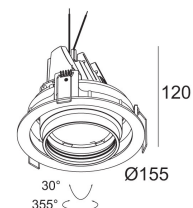

[Ссылка на сайт](#)

Контурная форма/размер:  146 мм

Глубина встройки: 170 мм

Толщина монтажной поверхности: max.30

Доступные цвета: ЧЕРНЫЙ (202 406 21 932 B)
БЕЛЫЙ (202 406 21 932 W)

ADJUSTABLE 0°- 30° / 355°
INCL. 1 x LED WHITE 16,8-24,3W / CRI>90 / 3000K / max.2752lm
INCL. 1 x REFLECTOR FL-35°
EXCL. DIMMABLE LED POWER SUPPLY 500-700mA-DC

Светодиодная Техника: Источник света: 2752 lm // 24 W // 117 lm/W
Светильник: 2229 lm // 28 W // 80 lm/W

Класс: III

Вес: 1 КГ

Уровень защиты: IP23/20

Минимальное расстояние: нет данных

Примечания: RECESSED VOLUME @ 700mA : Ø300 x 170