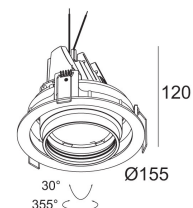

[Ссылка на сайт](#)

Контурная форма/размер:  146 мм

Глубина встройки: 170 мм

Толщина монтажной поверхности: max.30

Доступные цвета: ЧЕРНЫЙ (202 406 21 921 B)
БЕЛЫЙ (202 406 21 921 W)

ADJUSTABLE 0°- 30° / 355°
INCL. 1 x LED WHITE 16,8-24,3W / CRI>90 / 2700K / max.2653lm
INCL. 1 x REFLECTOR FL-20°
EXCL. DIMMABLE LED POWER SUPPLY 500-700mA-DC

Светодиодная Техника: Источник света: 2653 lm // 24 W // 113 lm/W
Светильник: 2191 lm // 28 W // 78 lm/W

Класс: III

Вес: 1 КГ

Уровень защиты: IP23/20

Минимальное расстояние: нет данных

Примечания: RECESSED VOLUME @ 700mA : Ø300 x 170