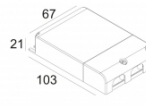

LED POWER SUPPLY MULTI-POWER DIM7
300 90 60

110-240V / 50-60Hz
Количество светильников: 1 / - / - / 0 / - / -

[Ссылка на сайт](#) / [Техническое описание](#)