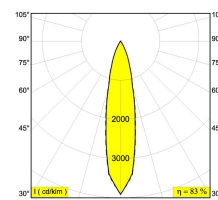

[Ссылка на сайт](#)

Контурная форма/размер:  146 мм

Глубина встройки: 170 мм

Толщина монтажной поверхности: max.30

Доступные цвета: ЧЕРНЫЙ (202 406 21 921 B)
БЕЛЫЙ (202 406 21 921 W)

ADJUSTABLE 0°- 30° / 355°
INCL. 1 x LED WHITE 16,8-24,3W / CRI>90 / 2700K / max.2653lm
INCL. 1 x REFLECTOR FL-20°
EXCL. DIMMABLE LED POWER SUPPLY 500-700mA-DC