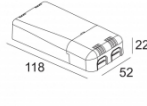

LED POWER SUPPLY MULTI-POWER DIM7
300 90 124

110-240V / 50-60Hz
Количество светильников: 1 / 0 / - / 0 / - / -

[Ссылка на сайт](#) / [Техническое описание](#)