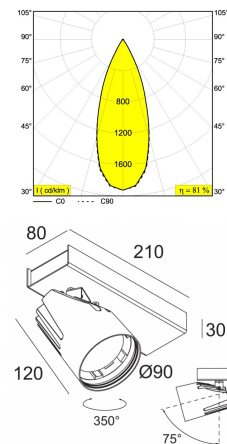

[Ссылка на сайт](#)

Доступные цвета: ЧЕРНЫЙ (202 409 21 933 ED7 B)  
БЕЛЫЙ (202 409 21 933 ED7 W)

ADJUSTABLE 0°- 65° / 350°  
INCL. 1 x LED WHITE 24,3W / CRI>90 / 3000K / 2752lm  
INCL. 1 x REFLECTOR FL-35°  
INCL. DIMMABLE LED POWER SUPPLY 700mA-DC  
DIMMING BY 1-10V CONTROL / PUSH BUTTON

Светодиодная Техника: Источник света: 2752 lm // 24 W // 117 lm/W  
Светильник: 2229 lm // 28 W // 80 lm/W

110-240V / 50-60Hz

Класс: II

Вес: 1.9 КГ  
Уровень защиты: IP20  
Минимальное расстояние: нет данных