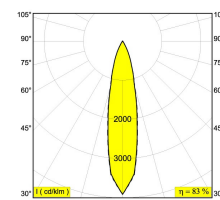

Date

Name

Client

Project Name

Quote#

Type/Quantity

PINTOR 90 ON 1 93020 DIM7

202 409 21 932 ED7

[Ссылка на сайт](#)

Доступные цвета: ЧЕРНЫЙ (202 409 21 932 ED7 B)
БЕЛЫЙ (202 409 21 932 ED7 W)

ADJUSTABLE 0°- 65° / 350°
INCL. 1 x LED WHITE 24,3W / CRI>90 / 3000K / 2752lm
INCL. 1 x REFLECTOR FL-20°
INCL. DIMMABLE LED POWER SUPPLY 700mA-DC
DIMMING BY 1-10V CONTROL / PUSH BUTTON

Светодиодная Техника: Источник света: 2752 lm // 24 W // 117 lm/W
Светильник: 2273 lm // 28 W // 81 lm/W

110-240V / 50-60Hz

Класс: II

Вес: 1.9 КГ
Уровень защиты: IP20
Минимальное расстояние: нет данных

Аксессуары: HONEYCOMB 78
SOFTENING LENS 78
GLASS SBL 78

Требования: PINTOR 90 TUBE

Для подробных инструкций по установке обратитесь, пожалуйста, к руководству [202_409_21_XXX_ED7_HAND.pdf](#)