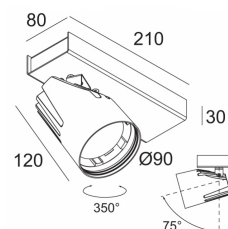

Date

Name

Client

Project Name

Quote#

Type/Quantity

PINTOR 90 ON 1 93020 DIM7

202 409 21 932 ED7

[Ссылка на сайт](#)

Доступные цвета: ЧЕРНЫЙ (202 409 21 932 ED7 B)
БЕЛЫЙ (202 409 21 932 ED7 W)

ADJUSTABLE 0°- 65° / 350°
INCL. 1 x LED WHITE 24,3W / CRI>90 / 3000K / 2752lm
INCL. 1 x REFLECTOR FL-20°
INCL. DIMMABLE LED POWER SUPPLY 700mA-DC
DIMMING BY 1-10V CONTROL / PUSH BUTTON

Светодиодная Техника: Источник света: 2752 lm // 24 W // 117 lm/W
Светильник: 2273 lm // 28 W // 81 lm/W

110-240V / 50-60Hz

Класс: II

Вес: 1.9 КГ
Уровень защиты: IP20
Минимальное расстояние: нет данных

Аксессуары: HONEYCOMB 78
SOFTENING LENS 78
GLASS SBL 78

Требования: PINTOR 90 TUBE

Для подробных инструкций по установке обратитесь, пожалуйста, к руководству [202_409_21_XXX_ED7_HAND.pdf](#)