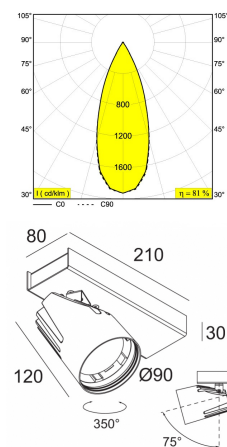

Доступные цвета: ЧЕРНЫЙ (202 409 21 923 ED7 B)
 БЕЛЫЙ (202 409 21 923 ED7 W)

ADJUSTABLE 0°- 65° / 350°
 INCL. 1 x LED WHITE 24,3W / CRI>90 / 2700K / 2653lm
 INCL. 1 x REFLECTOR FL-35°
 INCL. DIMMABLE LED POWER SUPPLY 700mA-DC
 DIMMING BY 1-10V CONTROL / PUSH BUTTON

Светодиодная Техника: Источник света: 2653 lm // 24 W // 113 lm/W
 Светильник: 2149 lm // 28 W // 77 lm/W

110-240V / 50-60Hz

Класс: II

Вес: 1.9 КГ
 Уровень защиты: IP20
 Минимальное расстояние: нет данных