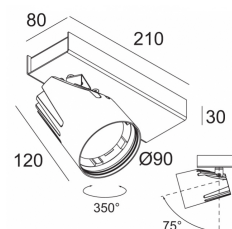

Date

Name

Client

Project Name

Quote#

Type/Quantity

PINTOR 90 ON 1 92720 DIM7

202 409 21 922 ED7

[Ссылка на сайт](#)

Доступные цвета: ЧЕРНЫЙ (202 409 21 922 ED7 B)
БЕЛЫЙ (202 409 21 922 ED7 W)

ADJUSTABLE 0°- 65° / 350°
INCL. 1 x LED WHITE 24,3W / CRI>90 / 2700K / 2653lm
INCL. 1 x REFLECTOR FL-20°
INCL. DIMMABLE LED POWER SUPPLY 700mA-DC
DIMMING BY 1-10V CONTROL / PUSH BUTTON

Светодиодная Техника: Источник света: 2653 lm // 24 W // 113 lm/W
Светильник: 2191 lm // 28 W // 78 lm/W

110-240V / 50-60Hz

Класс: II

Вес: 1.9 КГ
Уровень защиты: IP20
Минимальное расстояние: нет данных

Аксессуары: HONEYCOMB 78
SOFTENING LENS 78
GLASS SBL 78

Требования: PINTOR 90 TUBE

Для подробных инструкций по установке обратитесь, пожалуйста, к руководству [202_409_21_XXX_ED7_HAND.pdf](#)