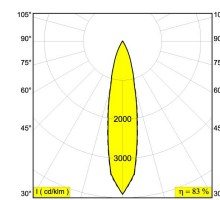

Date

Name

Client

Project Name

Quote#

Type/Quantity

PINTOR 90 ON 1 92720 DIM7

202 409 21 922 ED7

[Ссылка на сайт](#)

Доступные цвета: ЧЕРНЫЙ (202 409 21 922 ED7 B)
БЕЛЫЙ (202 409 21 922 ED7 W)

ADJUSTABLE 0°- 65° / 350°
INCL. 1 x LED WHITE 24,3W / CRI>90 / 2700K / 2653lm
INCL. 1 x REFLECTOR FL-20°
INCL. DIMMABLE LED POWER SUPPLY 700mA-DC
DIMMING BY 1-10V CONTROL / PUSH BUTTON

Светодиодная Техника: Источник света: 2653 lm // 24 W // 113 lm/W
Светильник: 2191 lm // 28 W // 78 lm/W

110-240V / 50-60Hz

Класс: II

Вес: 1.9 КГ
Уровень защиты: IP20
Минимальное расстояние: нет данных

Аксессуары: HONEYCOMB 78
SOFTENING LENS 78
GLASS SBL 78

Требования: PINTOR 90 TUBE

Для подробных инструкций по установке обратитесь, пожалуйста, к руководству [202_409_21_XXX_ED7_HAND.pdf](#)