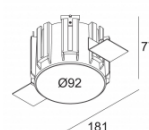

МОНТАЖНЫЕ КОМПЛЕКТЫ

[Ссылка на сайт](#) / [Техническое описание](#)

MOUNTING KIT PINTOR 63 TRIMLESS
202 40 092

Ссылки по теме

СВЕТОПРЕЛОМЛЯЮЩИЕ УСТРОЙСТВА