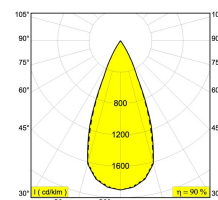

[Ссылка на сайт](#)

Контурная форма/размер: Ø KIT мм

Глубина встройки: 120 мм

ADJUSTABLE 0°- 30° / 355°

INCL.1 x LED XICATO ARTIST 10,9-13,4W / CRI>95 / 3000K / max.1130lm

INCL.1 x REFLECTOR WFL-43°

EXCL.DIMMABLE LED POWER SUPPLY 500-600mA-DC