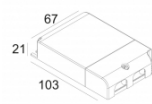

LED POWER SUPPLY MULTI-POWER DIM1
300 90 64

110-240V / 0/50-60Hz

Количество светильников: 2(1) / 2(1)

[Ссылка на сайт](#) / [Техническое описание](#)