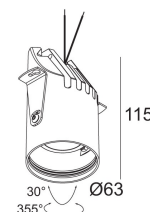

[Ссылка на сайт](#)

Контурная форма/размер: Ø KIT мм

Глубина встройки: 120 мм

ADJUSTABLE 0°- 30° / 355°

INCL.1 x LED XICATO ARTIST 10,9-13,4W / CRI>95 / 3000K / max.1130lm

INCL.1 x REFLECTOR WFL-43°

EXCL.DIMMABLE LED POWER SUPPLY 500-600mA-DC