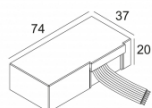

LED POWER CONVERTER 48V-DC to 500 mA-DC / 22W DIM5
300 48 500 ED5

Количество светильников: 1

[Ссылка на сайт](#) / [Техническое описание](#)