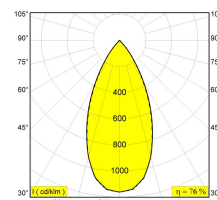

[Ссылка на сайт](#)

Контурная форма/размер:  Ø KIT мм

Глубина встройки: 120 мм

ADJUSTABLE 0°- 30° / 355°

INCL.1 x LED XICATO ARTIST 10,9-13,4W / CRI>95 / 2700K / max.1130lm

INCL.1 x REFLECTOR WFL-55°

EXCL.DIMMABLE LED POWER SUPPLY 500-600mA-DC