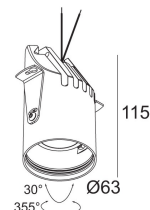

[Ссылка на сайт](#)

Контурная форма/размер:  Ø KIT мм

Глубина встройки: 120 мм

ADJUSTABLE 0°- 30° / 355°

INCL.1 x LED XICATO ARTIST 10,9-13,4W / CRI>95 / 2700K / max.1130lm

INCL.1 x REFLECTOR WFL-55°

EXCL.DIMMABLE LED POWER SUPPLY 500-600mA-DC