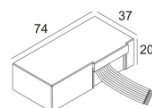

LED POWER CONVERTER 48V-DC to 500 mA-DC / 22W WDL
300 48 500 WDL

Количество светильников: 1

[Ссылка на сайт](#) / [Техническое описание](#)