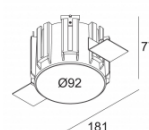

## МОНТАЖНЫЕ КОМПЛЕКТЫ

[Ссылка на сайт](#) / [Техническое описание](#)

MOUNTING KIT PINTOR 63 TRIMLESS  
202 40 092

Ссылки по теме