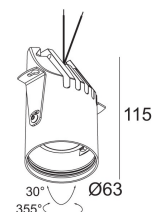

[Ссылка на сайт](#)

Контурная форма/размер:  Ø KIT мм

Глубина встройки: 120 мм

ADJUSTABLE 0°- 30° / 355°

INCL.1 x LED XICATO ARTIST 10,9-13,4W / CRI>95 / 2700K / max.832lm

INCL.1 x REFLECTOR FL-33°

EXCL.DIMMABLE LED POWER SUPPLY 500-600mA-DC