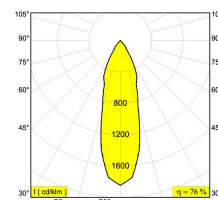

[Ссылка на сайт](#)

Контурная форма/размер:  Ø KIT мм

Глубина встройки: 120 мм

ADJUSTABLE 0°- 30° / 355°

INCL.1 x LED XICATO ARTIST 10,9-13,4W / CRI>95 / 2700K / max.832lm

INCL.1 x REFLECTOR FL-33°

EXCL.DIMMABLE LED POWER SUPPLY 500-600mA-DC