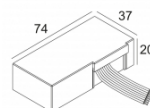

LED POWER CONVERTER 48V-DC to 500 mA-DC / 22W WDL
300 48 500 WDL

Количество светильников: 1

[Ссылка на сайт](#) / [Техническое описание](#)