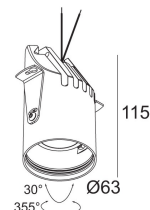

[Ссылка на сайт](#)

Контурная форма/размер:  Ø KIT мм

Глубина встройки: 120 мм

ADJUSTABLE 0°- 30° / 355°  
 INCL.1 x LED XICATO ARTIST 10,9-13,4W / CRI>95 / 2700K / max.832lm  
 INCL.1 x REFLECTOR SP-16°  
 EXCL.DIMMABLE LED POWER SUPPLY 500-600mA-DC