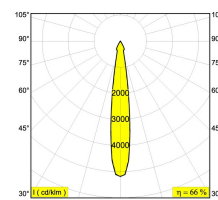

[Ссылка на сайт](#)

Контурная форма/размер:  Ø KIT мм

Глубина встройки: 120 мм

ADJUSTABLE 0°- 30° / 355°  
 INCL.1 x LED XICATO ARTIST 10,9-13,4W / CRI>95 / 2700K / max.832lm  
 INCL.1 x REFLECTOR SP-16°  
 EXCL.DIMMABLE LED POWER SUPPLY 500-600mA-DC