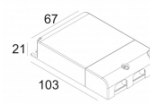

LED POWER SUPPLY MULTI-POWER DIM1
300 90 64

110-240V / 0/50-60Hz

Количество светильников: 2(1) / 2(1)

[Ссылка на сайт](#) / [Техническое описание](#)