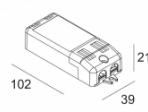

Количество светильников: 2->2

[Ссылка на сайт](#) / [Техническое описание](#)

LED POWER SUPPLY 350mA-DC / 8W
300 90 108

110-240V / 0|50-60Hz

Количество светильников: 1(1)

[Ссылка на сайт](#) / [Техническое описание](#)