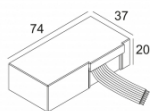

Количество светильников: 1

[Ссылка на сайт](#) / [Техническое описание](#)

LED POWER CONVERTER 48V-DC to 700 mA-DC / 25W MDL
300 48 700 MDL

Количество светильников: 1

[Ссылка на сайт](#) / [Техническое описание](#)