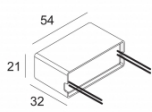

[Ссылка на сайт](#) / [Техническое описание](#)

LED POWER SUPPLY 350mA-DC / 8W
300 90 108

110-240V / 0|50-60Hz

Количество светильников: 1(1)