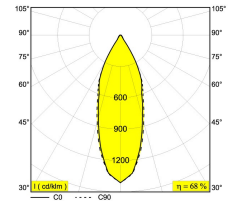

Контурная форма/размер:	⊕ Ø KIT мм
Глубина встройки:	120 мм
ADJUSTABLE 0°- 30° / 355°	
INCL.1 x LED WHITE 7,1-15W / CRI>90 / 3000K / max.1446lm	
INCL.1 x REFLECTOR FL-33°	
EXCL.DIMMABLE LED POWER SUPPLY 350-700mA-DC	
Светодиодная Техника:	Источник света: 1446 lm // 15 W // 102 lm/W Светильник: 976 lm // 17 W // 57 lm/W
Класс:	III
Вес:	0.5 КГ
Уровень защиты:	IP23/20
Минимальное расстояние:	нет данных
Примечания:	RECESSED VOLUME @ 700mA : Ø390 x 120 (700mA not to be used in concrete)
Опции:	LED POWER SUPPLY 350 / 500 / 700mA-DC DIM
Аксессуары:	HONEYCOMB 50 LINEAR SPREAD LENS 50 SPREAD LENS 50 SOFTENING LENS 50 GLASS SBL 50
Требования:	SPY TUBE S MOUNTING KIT PINTOR 63 TRIMLESS PINTOR 63 FRONTRING