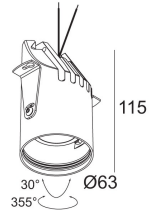

Контурная форма/размер:	⊕ Ø KIT мм
Глубина встройки:	120 мм
ADJUSTABLE 0°- 30° / 355°	
INCL.1 x LED WHITE 7,1-15W / CRI>90 / 3000K / max.1446lm	
INCL.1 x REFLECTOR FL-33°	
EXCL.DIMMABLE LED POWER SUPPLY 350-700mA-DC	
Светодиодная Техника:	Источник света: 1446 lm // 15 W // 102 lm/W Светильник: 976 lm // 17 W // 57 lm/W
Класс:	III
Вес:	0.5 КГ
Уровень защиты:	IP23/20
Минимальное расстояние:	нет данных
Примечания:	RECESSED VOLUME @ 700mA : Ø390 x 120 (700mA not to be used in concrete)
Опции:	LED POWER SUPPLY 350 / 500 / 700mA-DC DIM
Аксессуары:	HONEYCOMB 50 LINEAR SPREAD LENS 50 SPREAD LENS 50 SOFTENING LENS 50 GLASS SBL 50
Требования:	SPY TUBE S MOUNTING KIT PINTOR 63 TRIMLESS PINTOR 63 FRONTRING