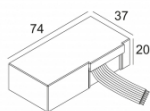

[Ссылка на сайт](#) / [Техническое описание](#)

LED POWER CONVERTER 48V-DC to 350 mA-DC / 15W WDL
300 48 500 WDL

Количество светильников: 1