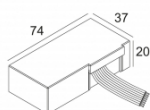

[Ссылка на сайт](#) / [Техническое описание](#)

LED POWER CONVERTER 48V-DC to 500 mA-DC / 22W WDL
300 48 700 WDL

Количество светильников: 1