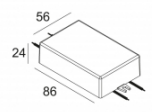

[Ссылка на сайт](#) / [Техническое описание](#)

LED POWER SUPPLY 500mA-DC / 22W DIM8
300 90 5120

110-240V / 50-60Hz

Количество светильников: 2->2(2)