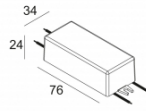

Количество светильников: 1

[Ссылка на сайт](#) / [Техническое описание](#)

LED POWER SUPPLY 350mA-DC / 15W
300 90 91

110-240V / 50-60Hz

Количество светильников: 2(1)

[Ссылка на сайт](#) / [Техническое описание](#)