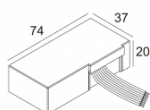

[Ссылка на сайт](#) / [Техническое описание](#)

LED POWER CONVERTER 48V-DC to 500 mA-DC / 22W WDL
300 48 500 WDL

Количество светильников: 1