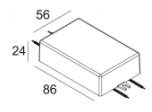

[Ссылка на сайт](#) / [Техническое описание](#)

LED POWER SUPPLY 500mA-DC / 22W DIM8
300 90 5120

110-240V / 50-60Hz

Количество светильников: 2->2(2)