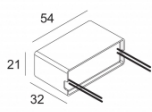

[Ссылка на сайт](#) / [Техническое описание](#)

LED POWER SUPPLY 350mA-DC / 8W
300 90 108

110-240V / 0/50-60Hz

Количество светильников: 1(1)