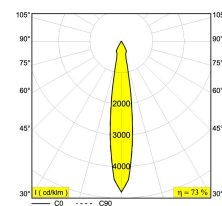

[Ссылка на сайт](#)

Контурная форма/размер: Ø KIT мм

Глубина встройки: 120 мм

ADJUSTABLE 0°- 30° / 355°  
 INCL.1 x LED WHITE 7,1-15W / CRI>90 / 3000K / max.1446lm  
 INCL.1 x REFLECTOR SP-18°  
 EXCL.DIMMABLE LED POWER SUPPLY 350-700mA-DC