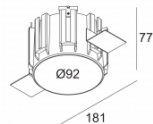

МОНТАЖНЫЕ КОМПЛЕКТЫ

[Ссылка на сайт](#) / [Техническое описание](#)

MOUNTING KIT PINTOR 63 TRIMLESS
202 40 092

Ссылки по теме