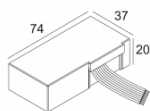

[Ссылка на сайт](#) / [Техническое описание](#)

LED POWER CONVERTER 48V-DC to 350 mA-DC / 15W WDL
300 48 350 WDL

Количество светильников: 1