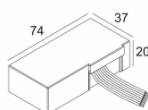

[Ссылка на сайт](#) / [Техническое описание](#)

LED POWER CONVERTER 48V-DC to 700 mA-DC / 25W DIM5
300 48 700 ED5

Количество светильников: 1