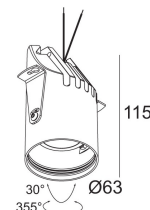

[Ссылка на сайт](#)

Контурная форма/размер: Ø KIT мм

Глубина встройки: 120 мм

ADJUSTABLE 0°- 30° / 355°  
 INCL.1 x LED WHITE 7,1-15W / CRI>90 / 3000K / max.1446lm  
 INCL.1 x REFLECTOR SP-18°  
 EXCL.DIMMABLE LED POWER SUPPLY 350-700mA-DC