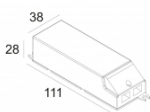

[Ссылка на сайт](#) / [Техническое описание](#)

LED POWER SUPPLY 500mA-DC / 21W
300 90 92

110-240V / 0/50-60Hz

Количество светильников: 2(1)