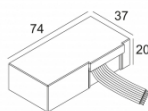

[Ссылка на сайт](#) / [Техническое описание](#)

LED POWER CONVERTER 48V-DC to 350 mA-DC / 15W DIM5
300 48 350 ED5

Количество светильников: 1