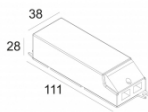

[Ссылка на сайт](#) / [Техническое описание](#)

LED POWER SUPPLY 700mA-DC / 17W
300 90 93

110-240V / 0/50-60Hz

Количество светильников: 1