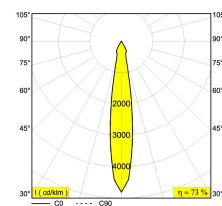

[Ссылка на сайт](#)

Контурная форма/размер: Ø KIT мм

Глубина встройки: 120 мм

ADJUSTABLE 0°- 30° / 355°

INCL.1 x LED WHITE 7,1-15W / CRI>90 / 2700K / max.1388lm

INCL.1 x REFLECTOR SP-18°

EXCL.DIMMABLE LED POWER SUPPLY 350-700mA-DC