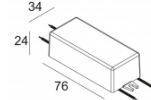

[Ссылка на сайт](#) / [Техническое описание](#)

LED POWER SUPPLY 350mA-DC / 16W DIM8
300 90 312

110-240V / 50-60Hz

Количество светильников: 2(2)