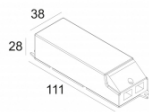

[Ссылка на сайт](#) / [Техническое описание](#)

LED POWER SUPPLY 700mA-DC / 17W
300 90 93

110-240V / 0|50-60Hz

Количество светильников: 1