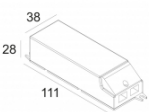

[Ссылка на сайт](#) / [Техническое описание](#)

LED POWER SUPPLY 500mA-DC / 21W
300 90 92

110-240V / 0|50-60Hz

Количество светильников: 2(1)