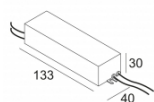

[Ссылка на сайт](#) / [Техническое описание](#)

LED POWER SUPPLY 700mA-DC / 36W DIM8
300 90 123
220-240V / 50-60Hz
Количество светильников: 2

[Ссылка на сайт](#) / [Техническое описание](#)