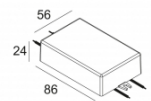

[Ссылка на сайт](#) / [Техническое описание](#)

LED POWER SUPPLY 500mA-DC / 22W DIM8
300 90 5120

110-240V / 50-60Hz

Количество светильников: 2->2(2)