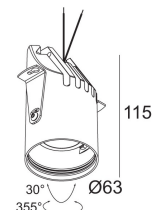

[Ссылка на сайт](#)

Контурная форма/размер: Ø KIT мм

Глубина встройки: 120 мм

ADJUSTABLE 0°- 30° / 355°

INCL.1 x LED WHITE 7,1-15W / CRI>90 / 2700K / max.1388lm

INCL.1 x REFLECTOR SP-18°

EXCL.DIMMABLE LED POWER SUPPLY 350-700mA-DC