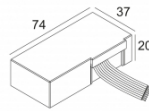

[Ссылка на сайт](#) / [Техническое описание](#)

LED POWER CONVERTER 48V-DC to 700 mA-DC / 25W DIM5
300 48 700 ED5

Количество светильников: 1