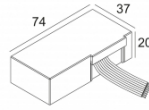

[Ссылка на сайт](#) / [Техническое описание](#)

LED POWER CONVERTER 48V-DC to 500 mA-DC / 22W DIM5
300 48 500 ED5

Количество светильников: 1