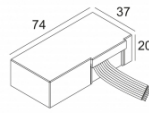

[Ссылка на сайт](#) / [Техническое описание](#)

LED POWER CONVERTER 48V-DC to 350 mA-DC / 15W DIM5
300 48 350 ED5

Количество светильников: 1