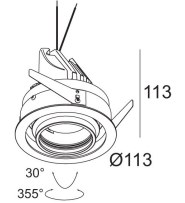

| | |
|---|--|
| Контурная форма/размер: | ⌀ 105 мм |
| Глубина встройки: | 120 мм |
| Толщина монтажной поверхности: | max.25 |
| Доступные цвета: | ЧЕРНЫЙ (202 401 13 934 B) БЕЛЫЙ (202 401 13 934 W) |
| ADJUSTABLE 0°- 30° / 355° INCL.1 x LED XICATO ARTIST 10,9-13,4W / CRI>95 / 3000K / max.1130lm INCL.1 x REFLECTOR WFL-55° EXCL.DIMMABLE LED POWER SUPPLY 500-600mA-DC | |
| Светодиодная Техника: | Источник света: 1130 lm // 13 W // 85 lm/W Светильник: 856 lm // 15 W // 56 lm/W |
| Класс: | III |
| Вес: | 0.6 КГ |
| Уровень защиты: | IP23/20 |
| Минимальное расстояние: | нет данных |
| Опции: | LED POWER SUPPLY 500 / 600mA-DC DIM PLASTERKIT 164 |
| Аксессуары: | HONEYCOMB 50 LINEAR SPREAD LENS 50 SPREAD LENS 50 SOFTENING LENS 50 GLASS SBL 50 |
| Требования: | PINTOR 63 XR TUBE |