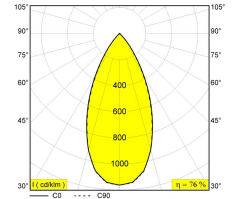

| | |
|---|--|
| Контурная форма/размер: | ⌀ 105 мм |
| Глубина встройки: | 120 мм |
| Толщина монтажной поверхности: | max.25 |
| Доступные цвета: | ЧЕРНЫЙ (202 401 13 934 B) БЕЛЫЙ (202 401 13 934 W) |
| ADJUSTABLE 0°- 30° / 355° INCL.1 x LED XICATO ARTIST 10,9-13,4W / CRI>95 / 3000K / max.1130lm INCL.1 x REFLECTOR WFL-55° EXCL.DIMMABLE LED POWER SUPPLY 500-600mA-DC | |
| Светодиодная Техника: | Источник света: 1130 lm // 13 W // 85 lm/W Светильник: 856 lm // 15 W // 56 lm/W |
| Класс: | III |
| Вес: | 0.6 КГ |
| Уровень защиты: | IP23/20 |
| Минимальное расстояние: | нет данных |
| Опции: | LED POWER SUPPLY 500 / 600mA-DC DIM PLASTERKIT 164 |
| Аксессуары: | HONEYCOMB 50 LINEAR SPREAD LENS 50 SPREAD LENS 50 SOFTENING LENS 50 GLASS SBL 50 |
| Требования: | PINTOR 63 XR TUBE |