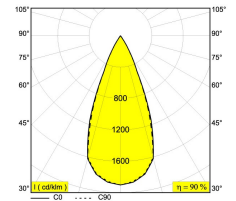

Контурная форма/размер:	⌀ 105 мм
Глубина встройки:	120 мм
Толщина монтажной поверхности:	max.25
Доступные цвета:	ЧЕРНЫЙ (202 401 13 933 B) БЕЛЫЙ (202 401 13 933 W)
ADJUSTABLE 0°- 30° / 355° INCL.1 x LED XICATO ARTIST 10,9-13,4W / CRI>95 / 3000K / max.1130lm INCL.1 x REFLECTOR WFL-43° EXCL.DIMMABLE LED POWER SUPPLY 500-600mA-DC	
Светодиодная Техника:	Источник света: 1130 lm // 13 W // 85 lm/W Светильник: 1018 lm // 15 W // 67 lm/W
Класс:	III
Вес:	0.6 КГ
Уровень защиты:	IP23/20
Минимальное расстояние:	нет данных
Опции:	LED POWER SUPPLY 500 / 600mA-DC DIM PLASTERKIT 164
Аксессуары:	HONEYCOMB 50 LINEAR SPREAD LENS 50 SPREAD LENS 50 SOFTENING LENS 50 GLASS SBL 50
Требования:	PINTOR 63 XR TUBE