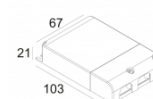

LED POWER SUPPLY MULTI-POWER DIM1
300 90 64
110-240V / 0/50-60Hz
Количество светильников: 2(1) / 2(1)

[Ссылка на сайт](#) / [Техническое описание](#)