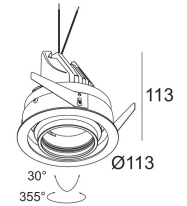

Контурная форма/размер:	⌀ 105 мм
Глубина встройки:	120 мм
Толщина монтажной поверхности:	max.25
Доступные цвета:	ЧЕРНЫЙ (202 401 13 933 B) БЕЛЫЙ (202 401 13 933 W)
ADJUSTABLE 0°- 30° / 355° INCL.1 x LED XICATO ARTIST 10,9-13,4W / CRI>95 / 3000K / max.1130lm INCL.1 x REFLECTOR WFL-43° EXCL.DIMMABLE LED POWER SUPPLY 500-600mA-DC	
Светодиодная Техника:	Источник света: 1130 lm // 13 W // 85 lm/W Светильник: 1018 lm // 15 W // 67 lm/W
Класс:	III
Вес:	0.6 КГ
Уровень защиты:	IP23/20
Минимальное расстояние:	нет данных
Опции:	LED POWER SUPPLY 500 / 600mA-DC DIM PLASTERKIT 164
Аксессуары:	HONEYCOMB 50 LINEAR SPREAD LENS 50 SPREAD LENS 50 SOFTENING LENS 50 GLASS SBL 50
Требования:	PINTOR 63 XR TUBE