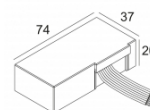

Количество светильников: 1

Ссылка на сайт / Техническое описание

LED POWER CONVERTER 48V-DC to 500 mA-DC / 22W MDL  
300 48 500 MDL

Количество светильников: 1

Ссылка на сайт / Техническое описание

LED POWER CONVERTER 48V-DC to 500 mA-DC / 22W WDL  
300 48 500 WDL