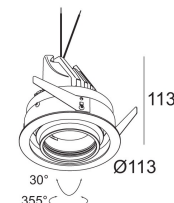

[Ссылка на сайт](#)

Контурная форма/размер: 105 мм

Глубина встройки: 120 мм

Толщина монтажной поверхности: max.25

Доступные цвета: ЧЕРНЫЙ (202 401 13 923 B)
БЕЛЫЙ (202 401 13 923 W)

ADJUSTABLE 0°- 30° / 355°
INCL.1 x LED XICATO ARTIST 10,9-13,4W / CRI>95 / 2700K / max.1130lm
INCL.1 x REFLECTOR WFL-43°
EXCL.DIMMABLE LED POWER SUPPLY 500-600mA-DC

Светодиодная Техника: Источник света: 1130 lm // 13 W // 85 lm/W
Светильник: 1018 lm // 15 W // 67 lm/W

Класс: III

Вес: 0.6 КГ

Уровень защиты: IP23/20

Минимальное расстояние: нет данных

Опции: LED POWER SUPPLY 500 / 600mA-DC DIM
PLASTERKIT 164