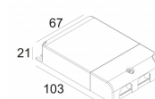

LED POWER SUPPLY MULTI-POWER DIM1
300 90 64
110-240V / 0/50-60Hz
Количество светильников: 2(1) / 2(1)

[Ссылка на сайт](#) / [Техническое описание](#)