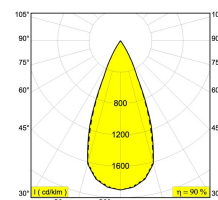

[Ссылка на сайт](#)

Контурная форма/размер: 105 мм

Глубина встройки: 120 мм

Толщина монтажной поверхности: max.25

Доступные цвета: ЧЕРНЫЙ (202 401 13 923 B)
БЕЛЫЙ (202 401 13 923 W)

ADJUSTABLE 0°- 30° / 355°
INCL.1 x LED XICATO ARTIST 10,9-13,4W / CRI>95 / 2700K / max.1130lm
INCL.1 x REFLECTOR WFL-43°
EXCL.DIMMABLE LED POWER SUPPLY 500-600mA-DC