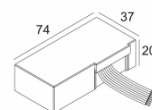

LED POWER CONVERTER 48V-DC to 500 mA-DC / 22W WDL
300 48 500 WDL

Количество светильников: 1