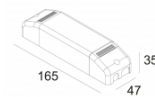

LED POWER SUPPLY MULTI-POWER DIM6
300 90 61
220-240V / 50-60Hz
Количество светильников: 1 / -

[Ссылка на сайт](#) / [Техническое описание](#)