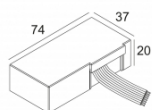

LED POWER CONVERTER 48V-DC to 500 mA-DC / 22W DIM5
300 48 500 ED5

Количество светильников: 1

Ссылка на сайт / Техническое описание