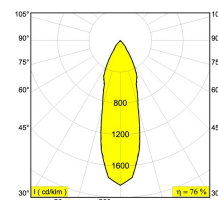

[Ссылка на сайт](#)

Контурная форма/размер: **Ø 105 мм**

Глубина встройки: **120 мм**

Толщина монтажной поверхности: **max.25**

Доступные цвета: **ЧЕРНЫЙ (202 401 13 922 B)**
БЕЛЫЙ (202 401 13 922 W)

ADJUSTABLE 0°- 30° / 355°
INCL.1 x LED XICATO ARTIST 10,9-13,4W / CRI>95 / 2700K / max.832lm
INCL.1 x REFLECTOR FL-33°
EXCL.DIMMABLE LED POWER SUPPLY 500-600mA-DC

Светодиодная Техника: **Источник света: 832 lm // 13 W // 52 lm/W**
Светильник: 630 lm // 15 W // 41 lm/W

Класс: **III**

Вес: **0.6 КГ**

Уровень защиты: **IP23/20**

Минимальное расстояние: **нет данных**

Опции: **LED POWER SUPPLY 500 / 600mA-DC DIM**
PLASTERKIT 164