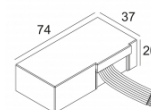

LED POWER CONVERTER 48V-DC to 500 mA-DC / 22W WDL
300 48 500 WDL

Количество светильников: 1