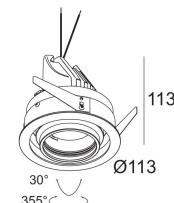

[Ссылка на сайт](#)

Контурная форма/размер: **Ø 105 мм**

Глубина встройки: **120 мм**

Толщина монтажной поверхности: **max.25**

Доступные цвета: **ЧЕРНЫЙ (202 401 13 922 B)**
БЕЛЫЙ (202 401 13 922 W)

ADJUSTABLE 0°- 30° / 355°
INCL.1 x LED XICATO ARTIST 10,9-13,4W / CRI>95 / 2700K / max.832lm
INCL.1 x REFLECTOR FL-33°
EXCL.DIMMABLE LED POWER SUPPLY 500-600mA-DC

Светодиодная Техника: **Источник света: 832 lm // 13 W // 52 lm/W**
Светильник: 630 lm // 15 W // 41 lm/W

Класс: **III**

Вес: **0.6 КГ**

Уровень защиты: **IP23/20**

Минимальное расстояние: **нет данных**

Опции: **LED POWER SUPPLY 500 / 600mA-DC DIM**
PLASTERKIT 164