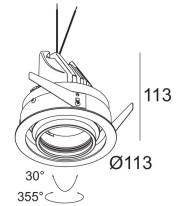

Контурная форма/размер:  105 мм

Глубина встройки: 120 мм

Толщина монтажной поверхности: max.25

Доступные цвета: ЧЕРНЫЙ (202 401 811 932 B)
БЕЛЫЙ (202 401 811 932 W)

ADJUSTABLE 0°- 30° / 355°
INCL. 1 x LED WHITE 7,1-15W / CRI>90 / 3000K / max.1446lm
INCL. 1 x REFLECTOR FL-33°
EXCL. DIMMABLE LED POWER SUPPLY 350-700mA-DC