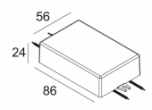

[Ссылка на сайт](#) / [Техническое описание](#)

LED POWER SUPPLY 500mA-DC / 22W DIM8
300 90 5120

110-240V / 50-60Hz

Количество светильников: 2->2(2)