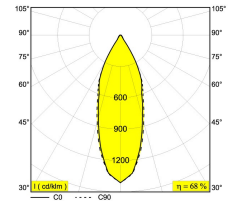

Контурная форма/размер:  105 мм

Глубина встройки: 120 мм

Толщина монтажной поверхности: max.25

Доступные цвета: ЧЕРНЫЙ (202 401 811 932 B)
БЕЛЫЙ (202 401 811 932 W)

ADJUSTABLE 0°- 30° / 355°
INCL. 1 x LED WHITE 7,1-15W / CRI>90 / 3000K / max.1446lm
INCL. 1 x REFLECTOR FL-33°
EXCL. DIMMABLE LED POWER SUPPLY 350-700mA-DC

Светодиодная Техника: Источник света: 1446 lm // 15 W // 102 lm/W
Светильник: 976 lm // 17 W // 57 lm/W

Класс: III

Вес: 0.6 КГ

Уровень защиты: IP23/20

Минимальное расстояние: нет данных

Примечания: RECESSED VOLUME @ 700mA : Ø390 x 120