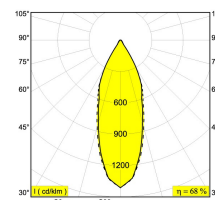

Date

Name

Client

Project Name

Quote#

Type/Quantity

PINTOR 63 ON 2 93033 DIM8

202 404 812 932 ED8

[Ссылка на сайт](#)

Доступные цвета: ЧЕРНЫЙ (202 404 812 932 ED8 B)
БЕЛЫЙ (202 404 812 932 ED8 W)

ADJUSTABLE 0°- 65° / 350°
INCL.2 x LED WHITE 10,4W / CRI>90 / 3000K / 1075lm
INCL.2 x REFLECTOR FL-33°
INCL.DIMMABLE LED POWER SUPPLY 500mA-DC
MAINS DIMMING - TRAILING EDGE

Светодиодная Техника: Источник света: 2150 lm // 20 W // 110 lm/W
Светильник: 1451 lm // 24 W // 61 lm/W

220-240V / 50-60Hz

Класс: II

Вес: 1.2 КГ
Уровень защиты: IP20
Минимальное расстояние: нет данных

Аксессуары: HONEYCOMB 50
LINEAR SPREAD LENS 50
SPREAD LENS 50
SOFTENING LENS 50
GLASS SBL 50

Требования: SPY TUBE S

Для подробных инструкций по установке обратитесь, пожалуйста, к руководству [202_404_812_XXX_ED8_HAND.pdf](#)