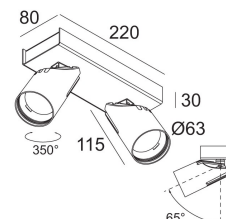

[Ссылка на сайт](#)

Доступные цвета: ЧЕРНЫЙ (202 404 812 932 ED8 B)
БЕЛЫЙ (202 404 812 932 ED8 W)

ADJUSTABLE 0°- 65° / 350°
INCL.2 x LED WHITE 10,4W / CRI>90 / 3000K / 1075lm
INCL.2 x REFLECTOR FL-33°
INCL.DIMMABLE LED POWER SUPPLY 500mA-DC
MAINS DIMMING - TRAILING EDGE

<p>Ссылка на сайт / Техническое описание</p>  <p>Ø50</p> <p>GLASS SBL 50 413 03 05</p>	<p>Ссылка на сайт / Техническое описание</p>  <p>Ø50</p> <p>HONEYCOMB 50 413 03 01</p>	<p>Ссылка на сайт / Техническое описание</p>  <p>Ø50</p> <p>LINEAR SPREAD LENS 50 413 03 02</p>	<p>Ссылка на сайт / Техническое описание</p>  <p>Ø50</p> <p>SOFTENING LENS 50 413 03 04</p>
<p>Ссылка на сайт / Техническое описание</p>  <p>Ø50</p> <p>SPREAD LENS 50 413 03 03</p>	<p>Ссылка на сайт / Техническое описание</p>  <p>30 Ø60</p> <p>SPY TUBE S 414 02 00</p>		