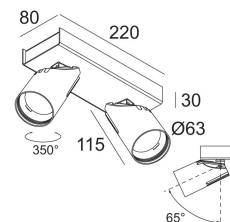

[Ссылка на сайт](#)

Доступные цвета: ЧЕРНЫЙ (202 404 812 922 ED8 B)  
БЕЛЫЙ (202 404 812 922 ED8 W)

ADJUSTABLE 0°- 65° / 350°  
INCL.2 x LED WHITE 10,4W / CRI>90 / 2700K / 1032lm  
INCL.2 x REFLECTOR FL-33°  
INCL.DIMMABLE LED POWER SUPPLY 500mA-DC  
MAINS DIMMING - TRAILING EDGE