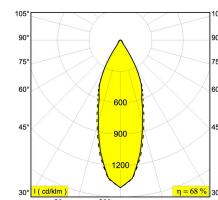

Date

Name

Client

Project Name

Quote#

Type/Quantity

PINTOR 63 ON 2 92733 DIM8

202 404 812 922 ED8

[Ссылка на сайт](#)

Доступные цвета: ЧЕРНЫЙ (202 404 812 922 ED8 B)
БЕЛЫЙ (202 404 812 922 ED8 W)

ADJUSTABLE 0°- 65° / 350°
INCL.2 x LED WHITE 10,4W / CRI>90 / 2700K / 1032lm
INCL.2 x REFLECTOR FL-33°
INCL.DIMMABLE LED POWER SUPPLY 500mA-DC
MAINS DIMMING - TRAILING EDGE

Светодиодная Техника: Источник света: 2064 lm // 20 W // 105 lm/W
Светильник: 1393 lm // 24 W // 58 lm/W

220-240V / 50-60Hz

Класс: II

Вес: 1.2 КГ
Уровень защиты: IP20
Минимальное расстояние: нет данных

Аксессуары: HONEYCOMB 50
LINEAR SPREAD LENS 50
SPREAD LENS 50
SOFTENING LENS 50
GLASS SBL 50

Требования: SPY TUBE S

Для подробных инструкций по установке обратитесь, пожалуйста, к руководству [202_404_812_XXX_ED8_HAND.pdf](#)