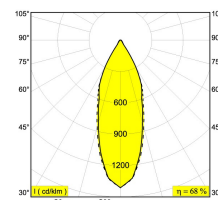

Date

Name

Client

Project Name

Quote#

Type/Quantity

PINTOR 63 ON 1 93033 DIM8

202 404 811 932 ED8

[Ссылка на сайт](#)

Доступные цвета: ЧЕРНЫЙ (202 404 811 932 ED8 B)
БЕЛЫЙ (202 404 811 932 ED8 W)

ADJUSTABLE 0°- 65° / 350°
INCL. 1 x LED WHITE 10,4W / CRI>90 / 3000K / 1075lm
INCL. 1 x REFLECTOR FL-33°
INCL. DIMMABLE LED POWER SUPPLY 500mA-DC
MAINS DIMMING - TRAILING EDGE

Светодиодная Техника: Источник света: 1075 lm // 10 W // 110 lm/W
Светильник: 726 lm // 12 W // 61 lm/W

220-240V / 50-60Hz

Класс: II

Вес: 0.8 КГ
Уровень защиты: IP20
Минимальное расстояние: нет данных

Аксессуары: HONEYCOMB 50
LINEAR SPREAD LENS 50
SPREAD LENS 50
SOFTENING LENS 50
GLASS SBL 50

Требования: SPY TUBE S

Для подробных инструкций по установке обратитесь, пожалуйста, к руководству [202_404_811_XXX_ED8_HAND.pdf](#)