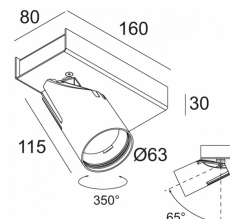

[Ссылка на сайт](#)

Доступные цвета: ЧЕРНЫЙ (202 404 811 932 ED8 B)
БЕЛЫЙ (202 404 811 932 ED8 W)

ADJUSTABLE 0°- 65° / 350°
INCL. 1 x LED WHITE 10,4W / CRI>90 / 3000K / 1075lm
INCL. 1 x REFLECTOR FL-33°
INCL. DIMMABLE LED POWER SUPPLY 500mA-DC
MAINS DIMMING - TRAILING EDGE