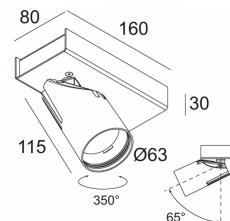

Date

Name

Client

Project Name

Quote#

Type/Quantity

PINTOR 63 ON 1 92733 DIM8

202 404 811 922 ED8

[Ссылка на сайт](#)

Доступные цвета: ЧЕРНЫЙ (202 404 811 922 ED8 B)
БЕЛЫЙ (202 404 811 922 ED8 W)

ADJUSTABLE 0°- 65° / 350°
INCL. 1 x LED WHITE 10,4W / CRI>90 / 2700K / 1032lm
INCL. 1 x REFLECTOR FL-33°
INCL. DIMMABLE LED POWER SUPPLY 500mA-DC
MAINS DIMMING - TRAILING EDGE

Светодиодная Техника: Источник света: 1032 lm // 10 W // 105 lm/W
Светильник: 697 lm // 12 W // 58 lm/W

220-240V / 50-60Hz

Класс: II

Вес: 0.8 КГ
Уровень защиты: IP20
Минимальное расстояние: нет данных

Аксессуары: HONEYCOMB 50
LINEAR SPREAD LENS 50
SPREAD LENS 50
SOFTENING LENS 50
GLASS SBL 50

Требования: SPY TUBE S

Для подробных инструкций по установке обратитесь, пожалуйста, к руководству [202_404_811_XXX_ED8_HAND.pdf](#)