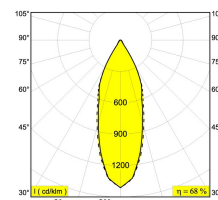

Date

Name

Client

Project Name

Quote#

Type/Quantity

PINTOR 63 ON 1 92733 DIM8

202 404 811 922 ED8

[Ссылка на сайт](#)

Доступные цвета: ЧЕРНЫЙ (202 404 811 922 ED8 B)
БЕЛЫЙ (202 404 811 922 ED8 W)

ADJUSTABLE 0°- 65° / 350°
INCL. 1 x LED WHITE 10,4W / CRI>90 / 2700K / 1032lm
INCL. 1 x REFLECTOR FL-33°
INCL. DIMMABLE LED POWER SUPPLY 500mA-DC
MAINS DIMMING - TRAILING EDGE

Светодиодная Техника: Источник света: 1032 lm // 10 W // 105 lm/W
Светильник: 697 lm // 12 W // 58 lm/W

220-240V / 50-60Hz

Класс: II

Вес: 0.8 КГ
Уровень защиты: IP20
Минимальное расстояние: нет данных

Аксессуары: HONEYCOMB 50
LINEAR SPREAD LENS 50
SPREAD LENS 50
SOFTENING LENS 50
GLASS SBL 50

Требования: SPY TUBE S

Для подробных инструкций по установке обратитесь, пожалуйста, к руководству [202_404_811_XXX_ED8_HAND.pdf](#)