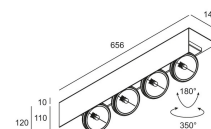

Date

Name

Client

Project Name

Quote#

Type/Quantity

OUTFIT L 411 T50

345 01 41

[Ссылка на сайт](#)

Доступные цвета: БЕЛЫЙ (345 01 41 W)

DIRECT FIXATION
ADJUSTABLE 0°- 30° / 350°
MAINS DIMMING - TRAILING EDGE

G53 // 220-240V / 50-60Hz // TE
4 x QR-LP111 max.50W

Класс: I

Вес: 4.2 КГ
Уровень защиты: IP20
Минимальное расстояние: 1,0m

Опции: SUSPENSION SET 4 1,6m
CABLE BASE R / S
COVERSET R 62-90-100 / S 62-80-90

Для подробных инструкций по установке обратитесь, пожалуйста, к руководству в [345_01_41_HAND.pdf](#)