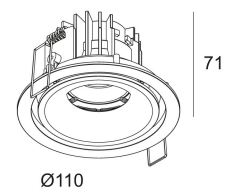

[Ссылка на сайт](#)

Контурная форма/размер: 98 мм

Глубина встройки: 75 мм

Толщина монтажной поверхности: max.22

Доступные цвета: БЕЛЫЙ (206 06 811 932 W)

NON ADJUSTABLE

INCL. 1 x LED WHITE 7,1-10,4W / CRI>90 / 3000K / max.1075lm