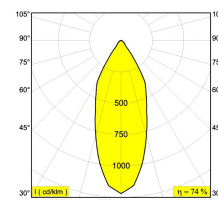

[Ссылка на сайт](#)

Контурная форма/размер: 98 мм

Глубина встройки: 75 мм

Толщина монтажной поверхности: max.22

Доступные цвета: БЕЛЫЙ (206 06 811 932 W)

NON ADJUSTABLE

INCL. 1 x LED WHITE 7,1-10,4W / CRI>90 / 3000K / max.1075lm