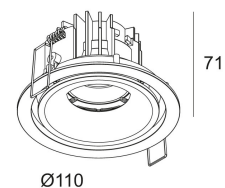

[Ссылка на сайт](#)

Контурная форма/размер: 98 мм

Глубина встройки: 75 мм

Толщина монтажной поверхности: max.22

Доступные цвета: БЕЛЫЙ (206 06 811 922 W)

NON ADJUSTABLE

INCL. 1 x LED WHITE 7,1-10,4W / CRI>90 / 2700K / max.1032lm