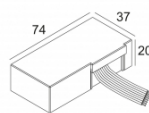

LED POWER CONVERTER 48V-DC to 350 mA-DC / 15W DIM5
300 48 350 ED5
Количество светильников: 1

Ссылка на сайт / Техническое описание