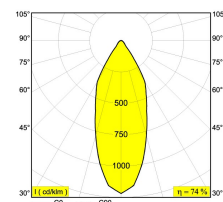

[Ссылка на сайт](#)

Контурная форма/размер: 98 мм

Глубина встройки: 75 мм

Толщина монтажной поверхности: max.22

Доступные цвета: БЕЛЫЙ (206 06 811 922 W)

NON ADJUSTABLE

INCL. 1 x LED WHITE 7,1-10,4W / CRI>90 / 2700K / max.1032lm