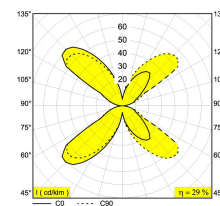

[Ссылка на сайт](#)

Доступные цвета: ЧЕРНЫЙ-ЗОЛОТО МАТОВЫЙ (271 05 93 В-ММАТ)  
БЕЛЫЙ-БЕЛЫЙ (271 05 93 W-W)

INCL.LEDFLEX WHITE 3W / CRI>90 / 3000K / 484lm  
INCL.LED POWER SUPPLY 24V-DC

Светодиодная Техника: Источник света: 484 lm // 3 W // 157 lm/W  
Светильник: 140 lm // 4 W // 41 lm/W

220-240V / 50-60Hz

Класс: I

Вес: 0.6 КГ  
Уровень защиты: IP20  
Минимальное расстояние: нет данных

Опции: COVERSET S 80-90

Для подробных инструкций по установке обратитесь, пожалуйста, к руководству [271\\_05\\_93\\_HAND.pdf](#)