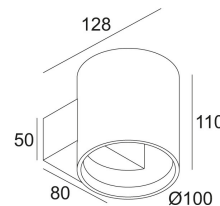

Date

Name

Client

Project Name

Quote#

Type/Quantity

ORBIT T LED 930

271 05 93

[Ссылка на сайт](#)

Доступные цвета: ЧЕРНЫЙ-ЗОЛОТО МАТОВЫЙ (271 05 93 В-ММАТ)
БЕЛЫЙ-БЕЛЫЙ (271 05 93 W-W)

INCL.LEDFLEX WHITE 3W / CRI>90 / 3000K / 484lm
INCL.LED POWER SUPPLY 24V-DC

Светодиодная Техника: Источник света: 484 lm // 3 W // 157 lm/W
Светильник: 140 lm // 4 W // 41 lm/W

220-240V / 50-60Hz

Класс: I

Вес: 0.6 КГ
Уровень защиты: IP20
Минимальное расстояние: нет данных

Опции: COVERSET S 80-90

Для подробных инструкций по установке обратитесь, пожалуйста, к руководству [271_05_93_HAND.pdf](#)