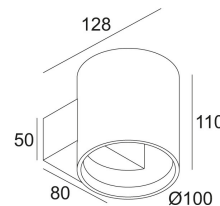

Date

Name

Client

Project Name

Quote#

Type/Quantity

ORBIT T LED 927

271 05 92

[Ссылка на сайт](#)

Доступные цвета: ЧЕРНЫЙ-ЗОЛОТО МАТОВЫЙ (271 05 92 В-ММАТ)
БЕЛЫЙ-БЕЛЫЙ (271 05 92 W-W)

INCL.LEDFLEX WHITE 3W / CRI>90 / 2700K / 484lm
INCL.LED POWER SUPPLY 24V-DC

Светодиодная Техника: Источник света: 484 lm // 3 W // 157 lm/W
Светильник: 140 lm // 4 W // 41 lm/W

220-240V / 50-60Hz

Класс: I

Вес: 0.6 КГ
Уровень защиты: IP20
Минимальное расстояние: нет данных

Опции: COVERSET S 80-90

Для подробных инструкций по установке обратитесь, пожалуйста, к руководству [271_05_9X_HAND.pdf](#)