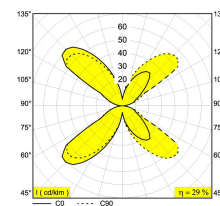

[Ссылка на сайт](#)

Доступные цвета: ЧЕРНЫЙ-ЗОЛОТО МАТОВЫЙ (271 05 92 В-ММАТ)  
БЕЛЫЙ-БЕЛЫЙ (271 05 92 W-W)

INCL.LEDFLEX WHITE 3W / CRI>90 / 2700K / 484lm  
INCL.LED POWER SUPPLY 24V-DC

Светодиодная Техника: Источник света: 484 lm // 3 W // 157 lm/W  
Светильник: 140 lm // 4 W // 41 lm/W

220-240V / 50-60Hz

Класс: I

Вес: 0.6 КГ  
Уровень защиты: IP20  
Минимальное расстояние: нет данных

Опции: COVERSET S 80-90

Для подробных инструкций по установке обратитесь, пожалуйста, к руководству [271\\_05\\_9X\\_HAND.pdf](#)