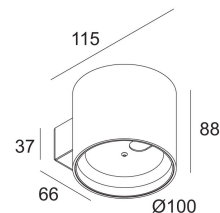

[Ссылка на сайт](#)

Доступные цвета: ЧЕРНЫЙ-ЗОЛОТО МАТОВЫЙ (271 04 93 ED8 В-ММАТ)
БЕЛЫЙ-БЕЛЫЙ (271 04 93 ED8 W-W)

INCL.2 x LED WHITE 3W / CRI>90 / 3000K / 280lm
INCL.DIMMABLE LED POWER SUPPLY 350mA-DC
MAINS DIMMING - TRAILING EDGE

Светодиодная Техника: Источник света: 560 lm // 6 W // 93 lm/W
Светильник: 360 lm // 7 W // 52 lm/W

220-240V / 0|50-60Hz

Класс: II

Вес: 0.5 КГ

Уровень защиты: IP20

Минимальное расстояние: нет данных

Для подробных инструкций по установке обратитесь, пожалуйста, к руководству [271_04_XX_ED8_HAND.pdf](#)