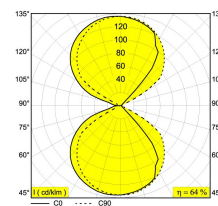

Date

Name

Client

Project Name

Quote#

Type/Quantity

ORBIT LED 930 DIM8

271 04 93 ED8

[Ссылка на сайт](#)

Доступные цвета: ЧЕРНЫЙ-ЗОЛОТО МАТОВЫЙ (271 04 93 ED8 В-ММАТ)
БЕЛЫЙ-БЕЛЫЙ (271 04 93 ED8 W-W)

INCL.2 x LED WHITE 3W / CRI>90 / 3000K / 280lm
INCL.DIMMABLE LED POWER SUPPLY 350mA-DC
MAINS DIMMING - TRAILING EDGE

Светодиодная Техника: Источник света: 560 lm // 6 W // 93 lm/W
Светильник: 360 lm // 7 W // 52 lm/W

220-240V / 0|50-60Hz

Класс: II

Вес: 0.5 КГ

Уровень защиты: IP20

Минимальное расстояние: нет данных

Для подробных инструкций по установке обратитесь, пожалуйста, к руководству [271_04_XX_ED8_HAND.pdf](#)