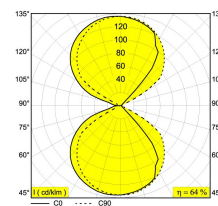

Date

Name

Client

Project Name

Quote#

Type/Quantity

ORBIT LED 927 DIM8

271 04 92 ED8

[Ссылка на сайт](#)

Доступные цвета: ЧЕРНЫЙ-ЗОЛОТО МАТОВЫЙ (271 04 92 ED8 В-ММАТ)
БЕЛЫЙ-БЕЛЫЙ (271 04 92 ED8 W-W)

INCL.2 x LED WHITE 3W / CRI>90 / 2700K / 252lm
INCL.DIMMABLE LED POWER SUPPLY 350mA-DC
MAINS DIMMING - TRAILING EDGE

Светодиодная Техника: Источник света: 504 lm // 6 W // 84 lm/W
Светильник: 324 lm // 7 W // 47 lm/W

220-240V / 0|50-60Hz

Класс: II

Вес: 0.5 КГ

Уровень защиты: IP20

Минимальное расстояние: нет данных

Для подробных инструкций по установке обратитесь, пожалуйста, к руководству [271_04_XX_ED8_HAND.pdf](#)