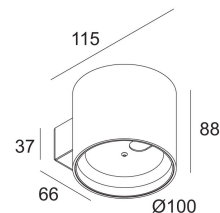

Date

Name

Client

Project Name

Quote#

Type/Quantity

ORBIT LED 927 DIM8

271 04 92 ED8

[Ссылка на сайт](#)

Доступные цвета: ЧЕРНЫЙ-ЗОЛОТО МАТОВЫЙ (271 04 92 ED8 В-ММАТ)
БЕЛЫЙ-БЕЛЫЙ (271 04 92 ED8 W-W)

INCL.2 x LED WHITE 3W / CRI>90 / 2700K / 252lm
INCL.DIMMABLE LED POWER SUPPLY 350mA-DC
MAINS DIMMING - TRAILING EDGE

Светодиодная Техника: Источник света: 504 lm // 6 W // 84 lm/W
Светильник: 324 lm // 7 W // 47 lm/W

220-240V / 0|50-60Hz

Класс: II

Вес: 0.5 КГ

Уровень защиты: IP20

Минимальное расстояние: нет данных

Для подробных инструкций по установке обратитесь, пожалуйста, к руководству [271_04_XX_ED8_HAND.pdf](#)