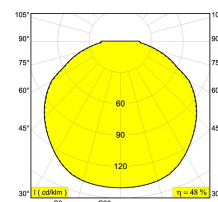

[Ссылка на сайт](#)

Доступные цвета: ЧЕРНЫЙ (232 812 83 В)

INCL.GLASS OPAL  
 INCL.LED CLUSTER 7,4W / CRI>80 / 3000K / 1000lm  
 INCL.LED POWER SUPPLY 350mA-DC

Светодиодная Техника: Источник света: 1000 lm // 7 W // 135 lm/W  
 Светильник: 475 lm // 9 W // 56 lm/W