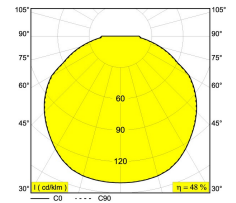

Доступные цвета: ЧЕРНЫЙ (232 812 82 В)

INCL.GLASS OPAL  
INCL.LED CLUSTER 7,4W / CRI>80 / 2700K / 1000lm  
INCL.LED POWER SUPPLY 350mA-DC

Светодиодная Техника: Источник света: 1000 lm // 7 W // 135 lm/W  
Светильник: 475 lm // 9 W // 56 lm/W