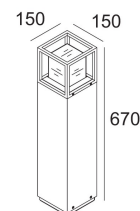

Date

Name

Client

Project Name

Quote#

Type/Quantity

MONTUR S P 65 LED

232 472 83

[Ссылка на сайт](#)

Доступные цвета: АЛЮМ. СЕРЫЙ (232 472 83 А)
ЧЕРНЫЙ (232 472 83 В)

INCL.GLASS OPAL
INCL.LED CLUSTER 6,3W / CRI>80 / 3000K / 808lm
INCL.LED POWER SUPPLY 350mA-DC

Светодиодная Техника: Источник света: 808 lm // 6 W // 128 lm/W
Светильник: 485 lm // 7 W // 67 lm/W

100-240V / 50-60Hz

Класс: I

Вес: 5 КГ
Уровень защиты: IP55
Минимальное расстояние: нет данных

Опции: PLATE 3
CBOX
IP68 CONNECTION KIT
IP68 CONNECTOR 3P

Для подробных инструкций по установке обратитесь, пожалуйста, к руководству [232_472_XX_HAND.pdf](#)