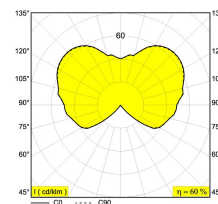

[Ссылка на сайт](#)

Доступные цвета: АЛЮМ. СЕРЫЙ (232 472 83 А)
ЧЕРНЫЙ (232 472 83 В)

INCL.GLASS OPAL
INCL.LED CLUSTER 6,3W / CRI>80 / 3000K / 808lm
INCL.LED POWER SUPPLY 350mA-DC

Светодиодная Техника: Источник света: 808 lm // 6 W // 128 lm/W
Светильник: 485 lm // 7 W // 67 lm/W