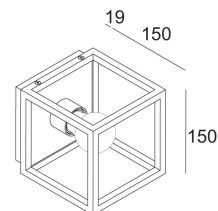

232 111 00

[Ссылка на сайт](#)

Доступные цвета: ЧЕРНЫЙ (232 111 00 B)

EXCL.1 X FILAMENT LED BULB E27

E27Ls // 100-240V / 50-60Hz

1 x A60 max.40W

Класс: I

Вес: 1.1 КГ

Уровень защиты: IP20

Минимальное расстояние: нет данных

Для подробных инструкций по установке обратитесь, пожалуйста, к руководству [232_111_00_HAND.pdf](#)

MONTUR S O E27
232 111 00

Фото проекта