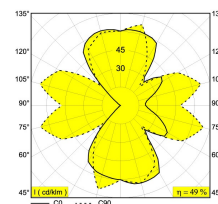

232 111 00

[Ссылка на сайт](#)

Доступные цвета: ЧЕРНЫЙ (232 111 00 B)

EXCL.1 X FILAMENT LED BULB E27

E27Ls // 100-240V / 50-60Hz

1 x A60 max.40W

Класс: I

Вес: 1.1 КГ