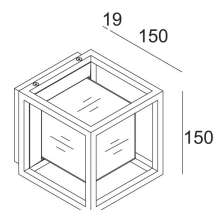

Date

Name

Client

Project Name

Quote#

Type/Quantity

MONTUR S LED WW

232 112 83

[Ссылка на сайт](#)

Доступные цвета: ЧЕРНЫЙ (232 112 83 B)

INCL.GLASS OPAL
INCL.LED CLUSTER 6,3W / CRI>80 / 3000K / 808lm
INCL.LED POWER SUPPLY 350mA-DC

Светодиодная Техника: Источник света: 808 lm // 6 W // 128 lm/W
Светильник: 485 lm // 7 W // 67 lm/W

100-240V / 50-60Hz

Класс: I

Вес: 2 КГ
Уровень защиты: IP65
Минимальное расстояние: нет данных

Для подробных инструкций по установке обратитесь, пожалуйста, к руководству [232_112_XX_HAND.pdf](#)