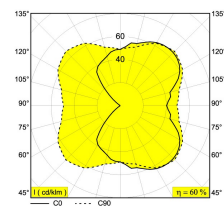

[Ссылка на сайт](#)

Доступные цвета: ЧЕРНЫЙ (232 112 83 B)

INCL.GLASS OPAL
 INCL.LED CLUSTER 6,3W / CRI>80 / 3000K / 808lm
 INCL.LED POWER SUPPLY 350mA-DC

Светодиодная Техника: Источник света: 808 lm // 6 W // 128 lm/W
 Светильник: 485 lm // 7 W // 67 lm/W

100-240V / 50-60Hz

Класс: I

Вес: 2 КГ
 Уровень защиты: IP65
 Минимальное расстояние: нет данных

Для подробных инструкций по установке обратитесь, пожалуйста, к руководству [232_112_XX_HAND.pdf](#)

MONTUR S LED WW
232 112 83