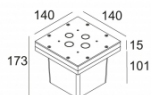

MONTUR R P 40 LED
232 742 83

Ссылки по теме

ВОДОНЕПРОНИЦАЕМЫЕ СОЕДИНИТЕЛЬНЫЕ ДЕТАЛИ

[Ссылка на сайт / Техническое описание](#)

СВОХ
216 12 00

[Ссылка на сайт / Техническое описание](#)