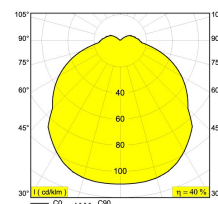

[Ссылка на сайт](#)

Доступные цвета: ЧЕРНЫЙ (232 712 82 В)

INCL.GLASS OPAL
INCL.LED CLUSTER 6,3W / CRI>80 / 2700K / 840lm
INCL.LED POWER SUPPLY 350mA-DCСветодиодная Техника: Источник света: 840 lm // 6 W // 133 lm/W
Светильник: 338 lm // 8 W // 47 lm/W