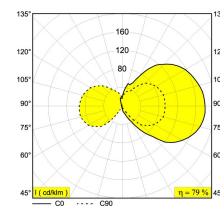

[Ссылка на сайт](#)

Доступные цвета: ЧЕРНЫЙ (232 211 00 B)

EXCL.1 X FILAMENT LED BULB E27

E27Ls // 100-240V / 50-60Hz

 1 x A60 max.40W

Класс: I

Вес: 1.3 КГ

Уровень защиты: IP20