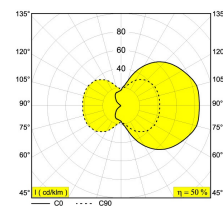

[Ссылка на сайт](#)

Доступные цвета: ЧЕРНЫЙ (232 212 83 В)

INCL.GLASS OPAL  
 INCL.LED CLUSTER 6,3W / CRI>80 / 3000K / 840lm  
 INCL.LED POWER SUPPLY 350mA-DC

Светодиодная Техника: Источник света: 808 lm // 6 W // 128 lm/W  
 Светильник: 401 lm // 7 W // 55 lm/W

100-240V / 50-60Hz

Класс: I

Вес: 2.6 КГ  
 Уровень защиты: IP65  
 Минимальное расстояние: нет данных

Для подробных инструкций по установке обратитесь, пожалуйста, к руководству [232\\_212\\_XX\\_HAND.pdf](#)