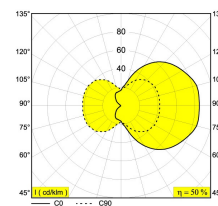

[Ссылка на сайт](#)

Доступные цвета: ЧЕРНЫЙ (232 212 82 В)

INCL.GLASS OPAL  
 INCL.LED CLUSTER 6,3W / CRI>80 / 2700K / 840lm  
 INCL.LED POWER SUPPLY 350mA-DC

Светодиодная Техника: Источник света: 808 lm // 6 W // 128 lm/W  
 Светильник: 401 lm // 7 W // 55 lm/W

100-240V / 50-60Hz

Класс: I

Вес: 2.6 КГ  
 Уровень защиты: IP65  
 Минимальное расстояние: нет данных

Для подробных инструкций по установке обратитесь, пожалуйста, к руководству [232\\_212\\_XX\\_HAND.pdf](#)