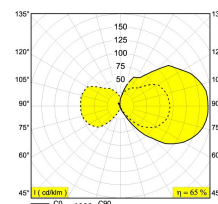

[Ссылка на сайт](#)

Доступные цвета: ЧЕРНЫЙ (232 213 00 B)

INCL.GLASS CLEAR
EXCL.1 X FILAMENT LED BULB E27

E27Ls // 100-240V / 50-60Hz
1 x A60 max.40W

Класс: I

Вес: 2.5 КГ
Уровень защиты: IP65
Минимальное расстояние: нет данных