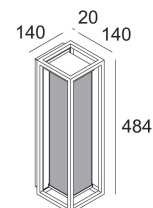

Date

Name

Client

Project Name

Quote#

Type/Quantity

MONTUR L PC LED

232 318 83

[Ссылка на сайт](#)

Доступные цвета: ЧЕРНЫЙ (232 318 83 В)

INCL.PC SBL
INCL.LED CLUSTER 14,7W / CRI>80 / 3000K / 1960lm
INCL.LED POWER SUPPLY 700mA-DC

Светодиодная Техника: Источник света: 1960 lm // 14 W // 133 lm/W
Светильник: 950 lm // 17 W // 56 lm/W

220-240V / 0|50-60Hz

Класс: I

Вес: 2.6 КГ
Уровень защиты: IP54
Минимальное расстояние: нет данных

Для подробных инструкций по установке обратитесь, пожалуйста, к руководству [232_318_XX_HAND.pdf](#)