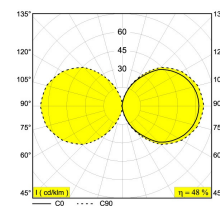

[Ссылка на сайт](#)

Доступные цвета: ЧЕРНЫЙ (232 318 83 В)

INCL.PC SBL
 INCL.LED CLUSTER 14,7W / CRI>80 / 3000K / 1960lm
 INCL.LED POWER SUPPLY 700mA-DC

Светодиодная Техника: Источник света: 1960 lm // 14 W // 133 lm/W
 Светильник: 950 lm // 17 W // 56 lm/W

220-240V / 0|50-60Hz

Класс: I

Вес: 2.6 КГ
 Уровень защиты: IP54
 Минимальное расстояние: нет данных

Для подробных инструкций по установке обратитесь, пожалуйста, к руководству [232_318_XX_HAND.pdf](#)

MONTUR L PC LED
232 318 83