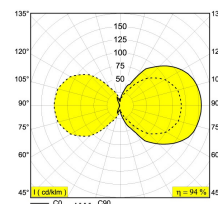

232 321 00

[Ссылка на сайт](#)

Доступные цвета: ЧЕРНЫЙ (232 321 00 В)

EXCL.2 X FILAMENT LED BULB E27

E27Ls // 100-240V / 50-60Hz

 2 x A60 max.40W

Класс: I

Вес: 1.8 КГ

Уровень защиты: IP20

Минимальное расстояние: нет данных

Для подробных инструкций по установке обратитесь, пожалуйста, к руководству [232_321_00_HAND.pdf](#)

MONTUR L O E27
232 321 00

Фото проекта