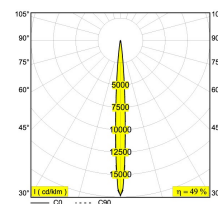

Доступные цвета: DARK GREY (225 20 18112 N)

INCL. 1 x LED WHITE 2,3W / CRI>80 / 3000K

INCL. 1 x LENS SP-4°

INCL. LED POWER SUPPLY 700mA-DC

Светодиодная Техника: Источник света: 223 lm // 2 W // 110 lm/W

Светильник: 109 lm // 3 W // 41 lm/W