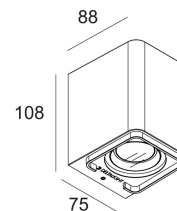

Доступные цвета: DARK GREY (225 20 18112 N)

INCL. 1 x LED WHITE 2,3W / CRI>80 / 3000K

INCL. 1 x LENS SP-4°

INCL. LED POWER SUPPLY 700mA-DC

Светодиодная Техника: Источник света: 223 lm // 2 W // 110 lm/W

Светильник: 109 lm // 3 W // 41 lm/W

120-240V / 50-60Hz

Класс: I

Вес: 0.9 КГ

Уровень защиты: IP65

Минимальное расстояние: нет данных

Для подробных инструкций по установке обратитесь, пожалуйста, к руководству [225_20_18112_HAND.pdf](#)

MOMBALED SP WW
225 20 18112